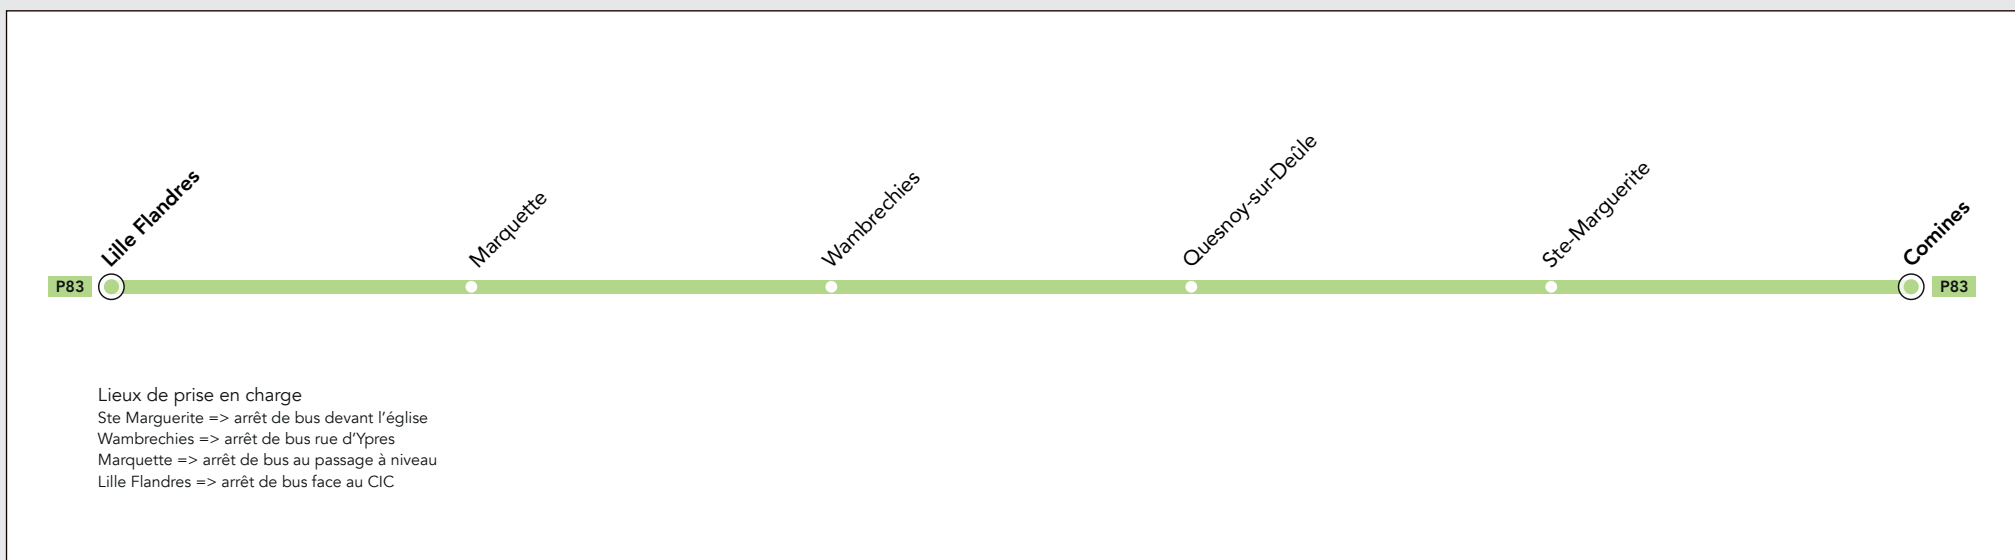

La mobilité simplifiée, riche et diversifiée. À chaque besoin son TER Hauts-de-France :

-  **KRONO** : des TER directs et rapides entre les villes
-  **KRONO+GV** : des TER directs et à grande vitesse (TERGV) entre les villes
-  **PROXI** : des TER de proximité desservant le cœur du territoire régional
-  **CITI** : des TER fréquents desservant tous les arrêts

① Circule uniquement le mercredi