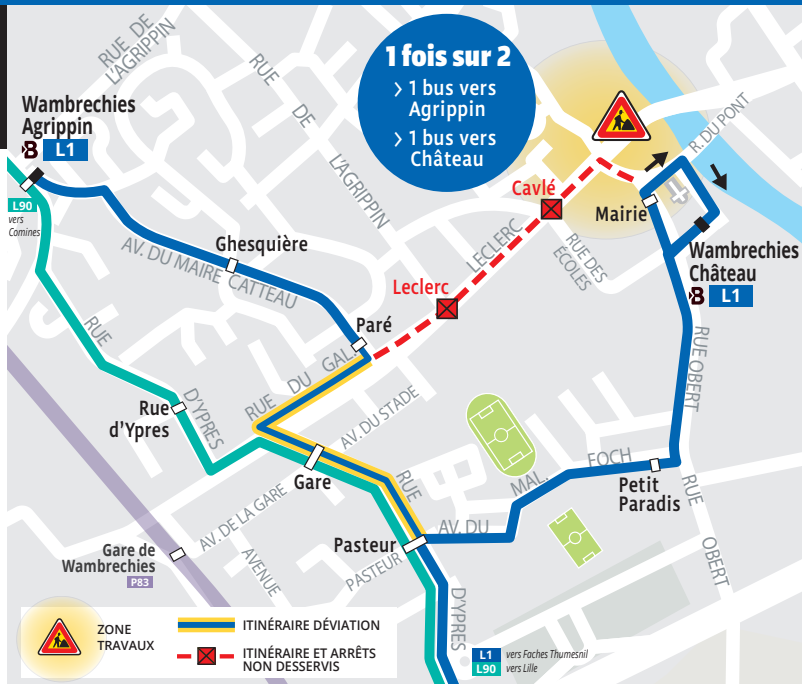

B

L1

Horaires Hiver 2020/2021

A partir du 15 Mars 2021

**Travaux à
Wambrechies**

- **Wambrechies**
- Marquette
- Saint André
- **Lille République Beaux-Arts**
- **Lille Porte de Douai**
- Ronchin
- **Faches Centre Commercial**

INFO TRAVAUX

Travaux à Wambrechies à partir du 15 mars

Itinéraire dévié jusqu'au 2 avril.
Les arrêts Cavlé et Leclerc
ne sont pas desservis.

Attention !

Toute la journée, **desserte une fois sur deux**
> Vers Wambrechies Château
> Vers Wambrechies Agrippin.

**L1**

Vers Faches Centre Commercial

**CORRESPONDANCES**

Métro ligne 1 / 2
 Liane
 SNCF

**Travaux à Wambrechies**

Itinéraire dévié jusqu'au 2 avril. Les arrêts Cavlé et Leclerc ne sont pas desservis. Toute la journée **1 fois sur 2** Wambrechies Château / Wambrechies Agrippin.