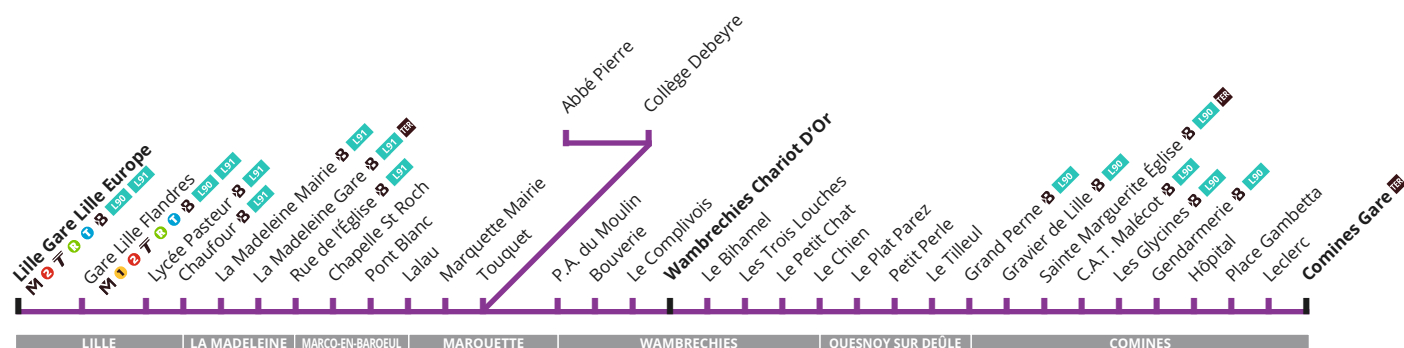

Horaires hiver 2019/2020
à partir du 4 novembre 2019

**NOUVEAU !
DESSERTE DE COMINES**

88 Vers Comines

CORRESPONDANCES
M Métro ligne 1 / 2 T Tramway Roubaix / Tourcoing L90 L91 Liège TER SNCF

88 Du lundi au vendredi en période scolaire